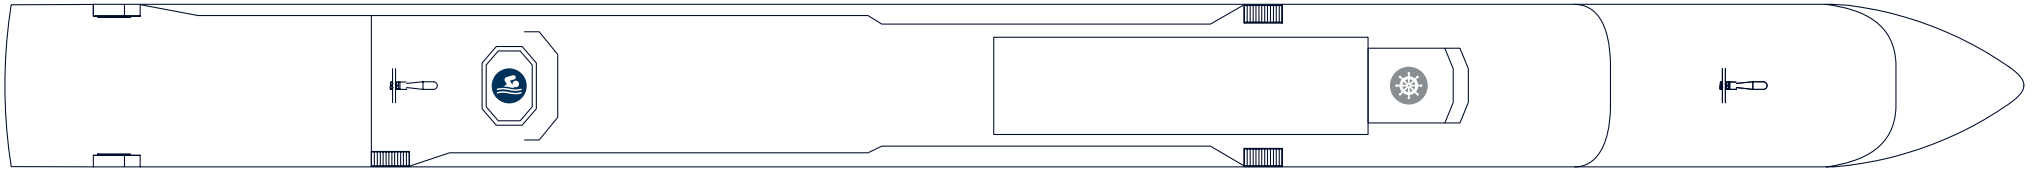

MS Swiss Crystal

Deckplan | Deck plan

Sonnendeck | Sun deck

Rubin Deck | Ruby Deck No. 200

Smaragd Deck | Emerald Deck No. 100

Legende

- Eingang
- Rezeption
- Bordshop
- Travel Desk
- Restaurant
- Bar
- Panoramasaalon
- Sauna
- Bibliothek
- WC
- Küche
- Steuerhaus
- Besatzung
- Einzelkabine²
- Zweitbettkabine¹
- Zweitbettkabine²
- Dreibettkabine²
- Junior Suite²

Key

- Entrance
- Reception Desk
- Bordshop
- Travel Desk
- Restaurant
- Bar
- Panorama Salon
- Sauna
- Reading Corner
- Restrooms
- Kitchen
- Wheelhouse
- Crew
- Single Cabin²
- Double Cabin¹
- Double Cabin²
- Triple Cabin²
- Junior Suite²