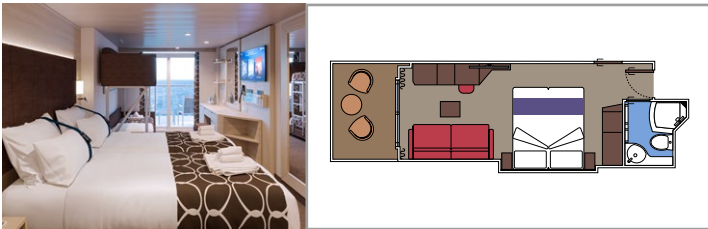

DELUXE BALKONKABINE BR3

BR3

≈17
≈3
14-15
4