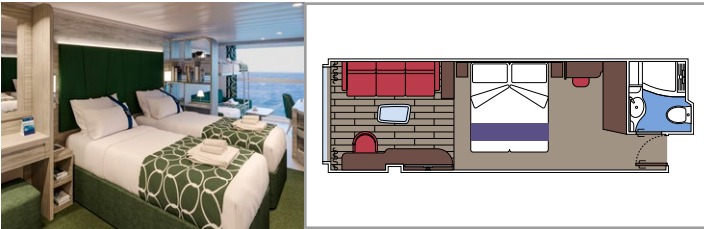

KABINEN MIT MEERBLICK

KABINENAUSSTATTUNG

Fenster mit Meerblick

Bequemes Doppelbett, das in zwei Einzelbetten umgewandelt werden kann (auf Anfrage)

Badezimmer mit Dusche, Föhn

Interaktives TV, Telefon, Safe, Minibar, Klimaanlage

WLAN (gegen Gebühr)

AUREA KABINE MIT MEERBLICK UND ABSENKBARER FENSTERFRONT VLA

≈20
12-14
4