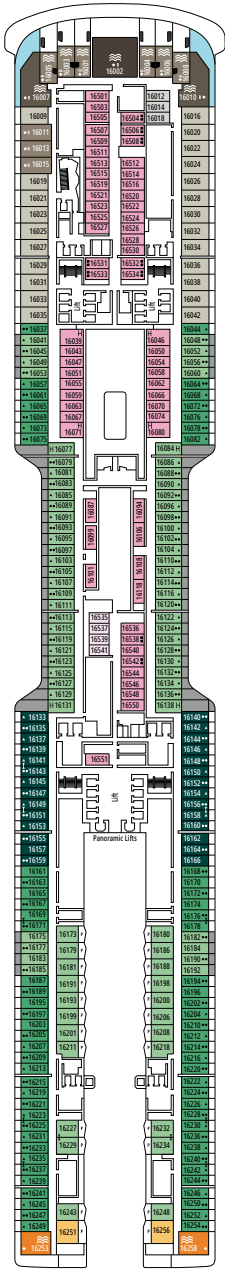

DECK 16
BERN