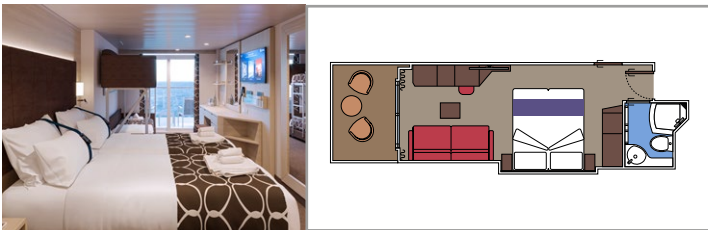

DELUXE BALKONKABINE BR1

BR1

≈17
≈3-8
9-10
4