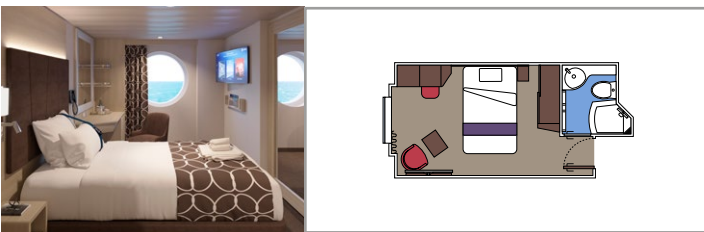

SINGLE KABINE MIT MEERBLICK OS

≈12
5-14
1

Die Abbildungen sind nur repräsentativ. Größe, Aufteilung und Ausstattung können innerhalb derselben Kategorien variieren.

Kabinengröße (m²)

Balkongröße (m²)

Lage

Kapazität