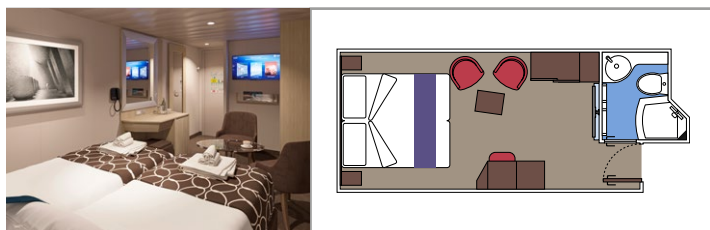

DELUXE INNENKABINE

IR1