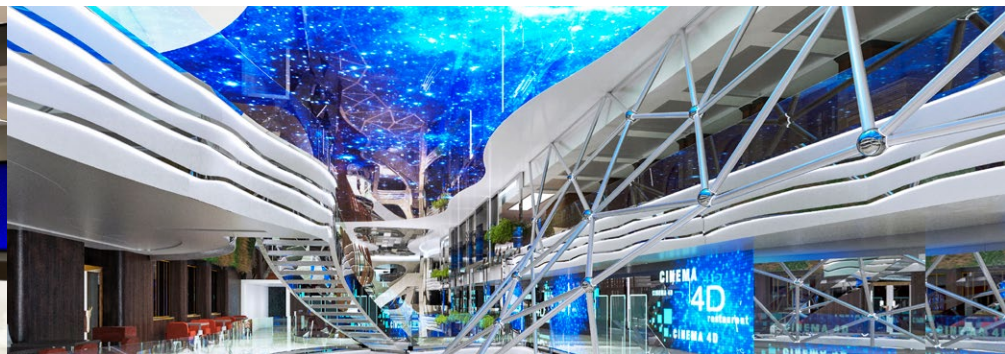

WORLD GALLERIA