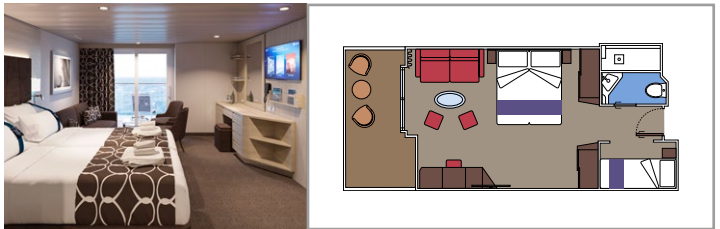

PREMIUM SUITE AUREA SL1

SL1

≈25
≈4
12-14
6

- › Balkon