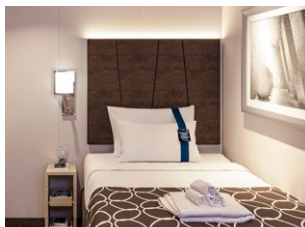

INNENKABINEN

Verfügbar für:

- › **Deluxe Innenkabine (IR2)**
  Kabinengröße ≈19m²; Deck 15-16
- › **Deluxe Innenkabine (IR1)**
  Kabinengröße ≈19m²; Deck 9, 10, 11, 12, 14

Einige Kabinen für Gäste mit eingeschränkter Mobilität verfügen über zwei Einzelbetten, die nicht zu einem Doppelbett umgestellt werden können. Die Abbildungen sind nur repräsentativ. Größe, Aufteilung und Ausstattung können innerhalb derselben Kabinenkategorie variieren.

EINRICHTUNGEN FÜR GÄSTE MIT EINGESCHRÄNKTER MOBILITÄT

BREITE DER KABINENTÜR	90 cm
BREITE DER BADEZIMMERTÜR	88 cm
KABINENGRÖSSE	≈ 14 bis 21,4 m²
BADEZIMMERGRÖSSE	3,3 m²
DUSCHE MIT HERUNTERKLAPPBAREM SITZ	Ja
SITZHÖHE VOM BODEN AUS	44 cm
WC MIT HALTEGRIFFFEN	Ja
ROLLSTÜHLE AN BORD	In begrenzter Anzahl verfügbar*
BARRIEREFREIHEIT AUF ALLEN DECKS/IN ALLEN ÖFFENTLICHEN BEREICHEN	Ja
ZUGANG ZU ALLEN RETTUNGSBOOTEN MIT DEM ROLLSTUHL	Nein**
AUFZÜGE MIT ANZEIGEN DER DECKS	Optisch, akustisch und in Blindenschrift; Blindenschrift auch auf Handläufen an Treppenabsätzen, an Kabinentüren und auf Wegweisern
KREUZFAHRT FÜR SCHWER SEHBEBINDERTE/BLINDE GÄSTE	Nur mit einem Vollzeitbetreuer

* Nur für die Ein- und Ausschiffung sowie für Notfälle.

** Im Notfall ist speziell geschultes Personal unseren Gästen mit eingeschränkter Mobilität beim Besteigen der Rettungsboote behilflich.