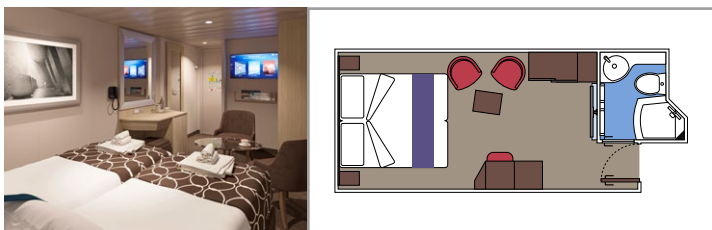

INNENKABINEN

KABINENAUSSTATTUNG

Bequemes Doppelbett, das in zwei Einzelbetten umgewandelt werden kann (auf Anfrage)

Herunterklappbares Bett für die 3. und 4. Person in der Kabine

Badezimmer mit Dusche, Föhn

Interaktives TV, Telefon, Safe, Minibar, Klimaanlage

WLAN (gegen Gebühr)

DELUXE INNENKABINE

IR2