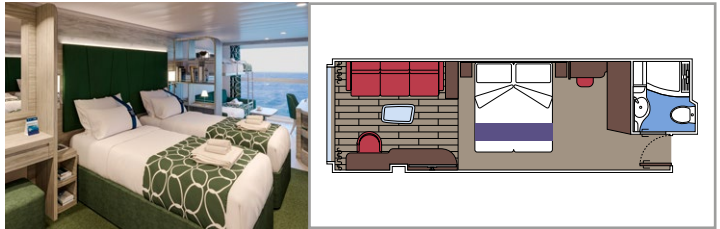

KABINE MIT MEERBLICK UND ABSENKBARER FENSTERFRONT VL1

≈20
10-11
4