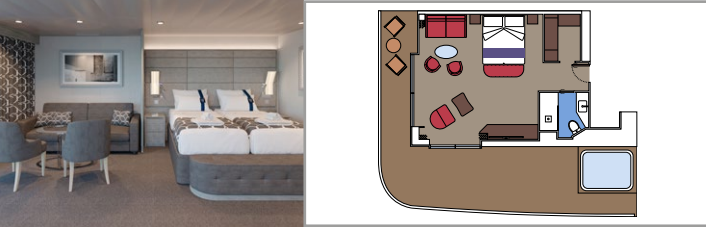

AUREA SUITEN

KABINENAUSSTATTUNG

- Balkon mit privatem Whirlpool in einigen Suiten
- Balkon mit Blick auf die Promenade in einigen Suiten
- Sitzbereich mit einem Sofabett in einigen Suiten
- Großer Kleiderschrank
- Bequemes Doppelbett, das in zwei Einzelbetten umgewandelt werden kann (auf Anfrage)
- Badezimmer mit Badewanne oder Dusche, Föhn
- Interaktives TV, Telefon, Safe, Minibar, Klimaanlage
- WLAN (gegen Gebühr)

GRAND SUITE AUREA MIT TERRASSE UND WHIRLPOOL SXJ

SXJ

≈35
≈37-46
15-16
4

- › Terrasse mit Whirlpool
- › Sitzbereich mit Sofa, das in ein Doppelbett umgewandelt werden kann