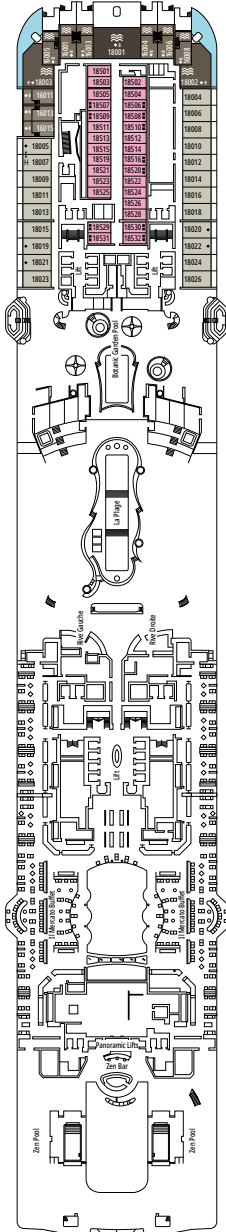

DECK 18
ATHENS