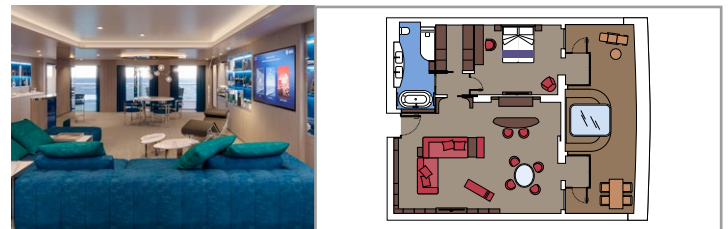

MSC YACHT CLUB	EXKLUSIVER SERVICE	SITZE	FLÄCHE (m²)	DECK
CONCIERGE BEREICH	Rezeption mit 24-Stunden Concierge-Service			19 Paris
152 SUITEN MIT BUTLER-SERVICE	24-Stunden Butler-Service	146	547	19 Paris
TOP SAIL LOUNGE	Bar & Lounge mit Panoramablick			19 Paris
MSC YACHT CLUB RESTAURANT	Exklusives Restaurant	208	375	20 Lisbon
MSC YACHT CLUB GRILL & BAR	Buffet & Grill			
MSC YACHT CLUB LANAI	Lounge im Außenbereich	333	1.793	21 Valletta 22 Amsterdam
MSC YACHT CLUB SUNDECK & POOL	Bar & Sonnendeck			

MSC YACHT CLUB OWNER'S SUITE MIT WHIRLPOOL YC4

≈78
≈65
18
4
SUITE 18001

- › Großer Balkon mit Whirlpool und Wohnbereich
- › Absenkbare Fensterfront und Glastüren
- › Separater Wohn- und Essbereich
- › Badezimmer mit großer Badewanne und Dusche
- › Begehrbarer Kleiderschrank mit Schuhfach und Stauraum für Gepäck
- › Barbereich mit Kühlschrank und Espressomaschine

≈104
≈48
16
4
SUITE 16002

MSC YACHT CLUB ROYAL SUITE MIT WHIRLPOOL YC3

≈51-58
≈42-51
16-18
4
SUITE 16002

- › Großer Balkon mit Whirlpool und Essbereich
- › Begehrbarer Kleiderschrank mit Stauraum für Gepäck
- › Badezimmer mit Badewanne und großer Dusche
- › Barbereich mit Kühlschrank und Espressomaschine

Die Abbildungen sind nur repräsentativ. Größe, Aufteilung und Ausstattung können innerhalb derselben Kabinenkategorie variieren.