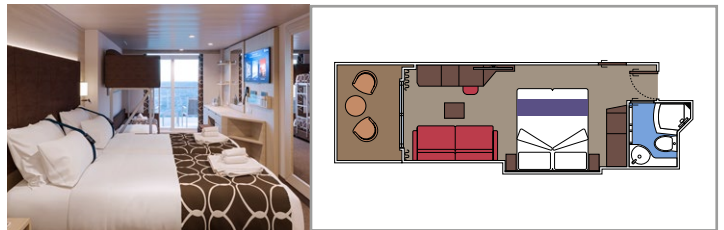

DELUXE BALKONKABINE MIT TEILWEISER SICHTEINSCHRÄNKUNG BP

BP

≈17
≈3
15-16
4

› Balkon mit teilweiser Sichteinschränkung

Die Abbildungen sind nur repräsentativ. Größe, Aufteilung und Ausstattung können innerhalb derselben Kabinenkategorie variieren.

Kabinengröße (m²)

Balkongröße (m²)

Lage

Kapazität