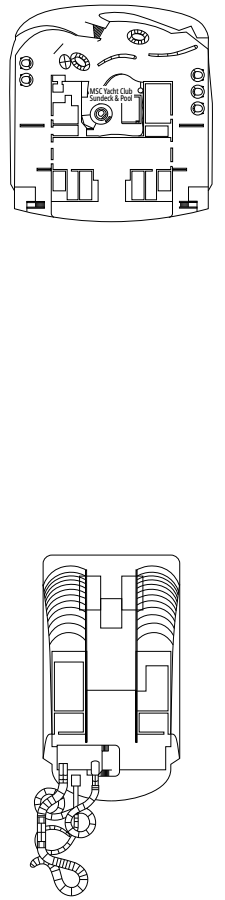

DECK 22
AMSTERDAM