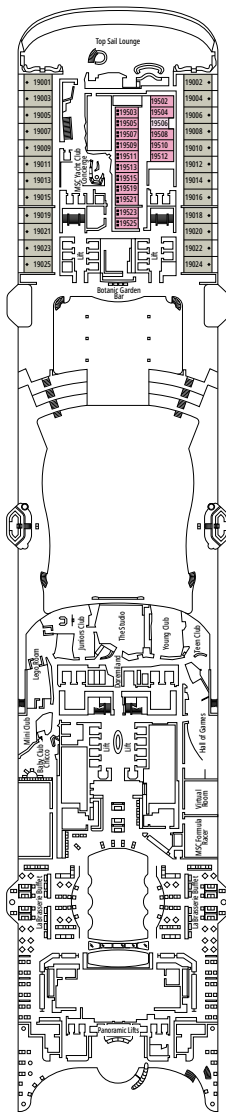

DECK 16
BERN

DECK 18
ATHENS

DECK 21
VALLETTA

DECK 22
AMSTERDAM