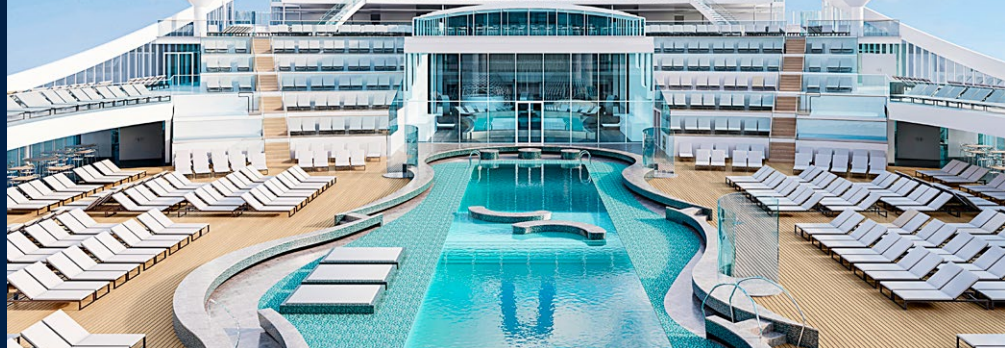

ZAHLEN, DATEN, FAKTEN

LA PLAGE

TECHNISCHE MERKMALE DES SCHIFFES

BRZ	215.863 Tonnen
LÄNGE/BREITE/HÖHE	333,3 m / 47 m / 68 m
FLÄCHE	38.400 m² öffentliche Bereiche
FLÄCHENANTEIL DER ÖFFENTLICHEN BEREICHE PRO PASSAGIER	5,68 m²
DECKS	21, davon 16 für Gäste
AUFZÜGE	39, davon 23 für Gäste (inkl. 4 Panoramaaufzüge)
STROMSPANNUNG (IN DER KABINE)	230/110 Volt
HÖCHSTGESCHWINDIGKEIT	22,7 Knoten
STABILISATOREN	Stabilisierung durch 2 Flossen
PASSAGIERE	6.762
KABINEN	2.626, davon 66 für Gäste mit eingeschränkter Mobilität
BESATZUNGSMITGLIEDER	2.138
POOLS	7, davon 1 Pool mit Schiebedach und 1 Pool im MSC Yacht Club
WHIRLPOOLS	13, davon 1 Whirlpool im MSC Yacht Club
UMWELTECHNOLOGIE	Erstes Schiff der Flotte, das mit Flüssigerdgas (LNG) angetrieben wird