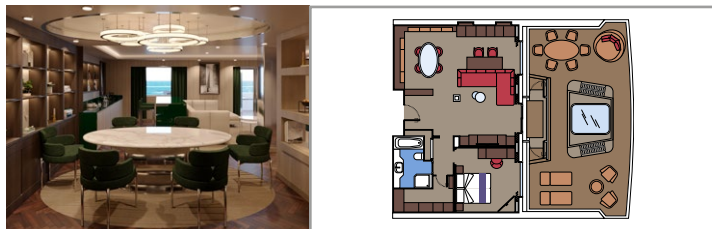

MSC YACHT CLUB OWNER'S SUITE MIT WHIRLPOOL YC4

≈78
≈65
18
4
SUITE 18001

- › Großer Balkon mit Whirlpool und Wohnbereich
- › Absenkbare Fensterfront und Glastüren
- › Separater Wohn- und Essbereich
- › Badezimmer mit großer Badewanne und Dusche
- › Begehrbarer Kleiderschrank mit Schuhfach und Stauraum für Gepäck
- › Barbereich mit Kühlschrank und Espressomaschine

≈104
≈48
16
4
SUITE 16002