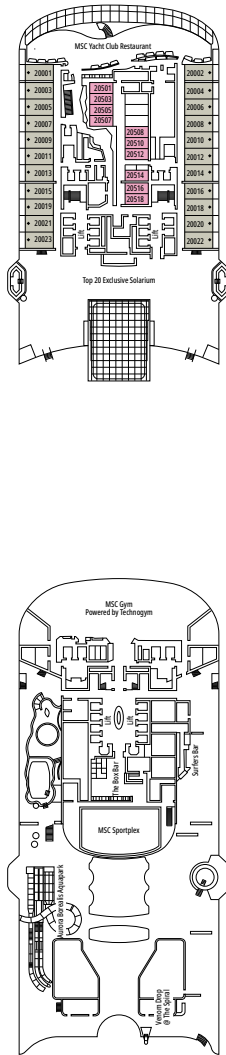

DECK 16
BERN

DECK 18
ATHENS

DECK 21
VALLETTA

DECK 22
AMSTERDAM