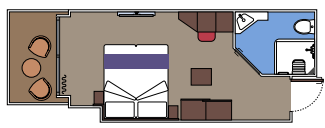

BALKONKABINEN

Verfügbar für:

- › **Balkonkabine Aurea (BA)**
  Kabinengröße ≈18m²; Balkongröße ≈17m²; Deck 12, 14
- › **Deluxe Balkonkabine (BR3)**
  Kabinengröße ≈18m²; Balkongröße ≈17-18,4m²; Deck 14-15
- › **Deluxe Balkonkabine (BR2)**
  Kabinengröße ≈18m²; Balkongröße ≈18,4m²; Deck 11-12
- › **Deluxe Balkonkabine (BR1)**
  Kabinengröße ≈18m²; Balkongröße ≈17-18,4m²; Deck 10
- › **Deluxe Balkonkabine mit teilweiser Sichteinschränkung (BP)**
  Kabinengröße ≈18m²; Balkongröße ≈17-18,4m²; Deck 16