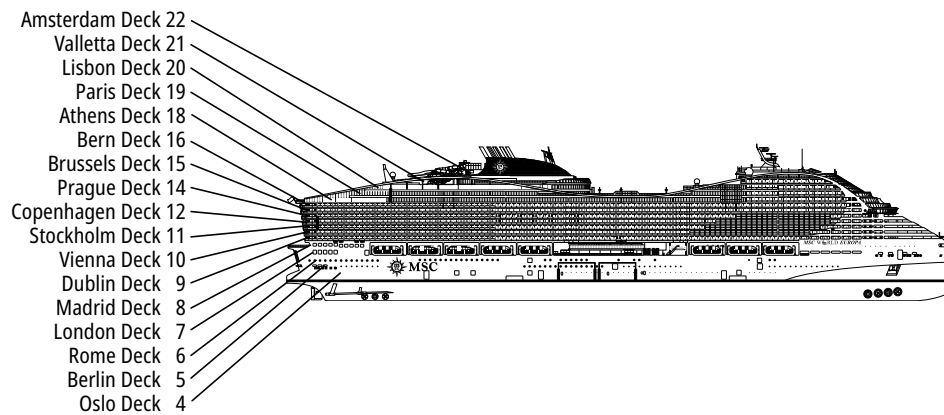

## TECHNISCHE MERKMALE DES SCHIFFES

BRZ	215.863 Tonnen
LÄNGE/BREITE/HÖHE	333,3 m / 47 m / 68 m
FLÄCHE	38.400 m <sup>2</sup> öffentliche Bereiche
FLÄCHENANTEIL DER ÖFFENTLICHEN BEREICHE PRO PASSAGIER	5,68 m <sup>2</sup>
DECKS	21, davon 16 für Gäste
AUFZÜGE	39, davon 23 für Gäste (inkl. 4 Panoramaaufzüge)
STROMSPANNUNG (IN DER KABINE)	230/110 Volt
HÖCHSTGESCHWINDIGKEIT	22,7 Knoten
STABILISATOREN	Stabilisierung durch 2 Flossen
PASSAGIERE	6.762
KABINEN	2.626, davon 66 für Gäste mit eingeschränkter Mobilität
BESATZUNGSMITGLIEDER	2.138
POOLS	7, davon 1 Pool mit Schiebedach und 1 Pool im MSC Yacht Club
WHIRLPOOLS	13, davon 1 Whirlpool im MSC Yacht Club
UMWELTECHNOLOGIE	Erstes Schiff der Flotte, das mit Flüssigerdgas (LNG) angetrieben wird