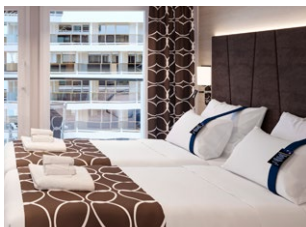

BALKONKABINEN

Verfügbar für:

- › **Balkonkabine Aurea (BA)**
  Kabinengröße ≈18m²; Balkongröße ≈17m²; Deck 12, 14
- › **Deluxe Balkonkabine (BR3)**
  Kabinengröße ≈18m²; Balkongröße ≈17-18,4m²; Deck 14-15
- › **Deluxe Balkonkabine (BR2)**
  Kabinengröße ≈18m²; Balkongröße ≈18,4m²; Deck 11-12
- › **Deluxe Balkonkabine (BR1)**
  Kabinengröße ≈18m²; Balkongröße ≈17-18,4m²; Deck 10
- › **Deluxe Balkonkabine mit teilweiser Sichteinschränkung (BP)**
  Kabinengröße ≈18m²; Balkongröße ≈17-18,4m²; Deck 16