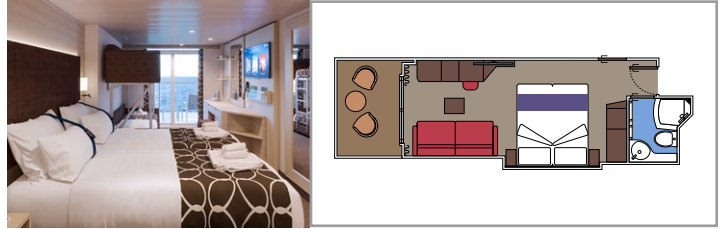

DELUXE BALKONKABINE BR4

BR4

≈17
≈3
16
4