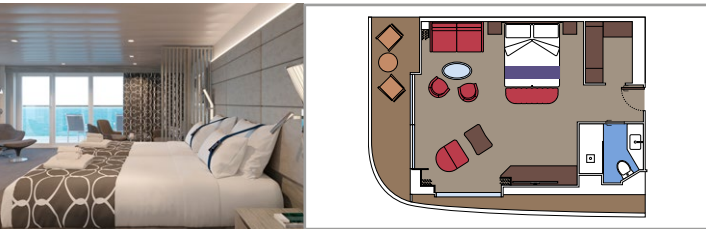

Die Abbildungen sind nur repräsentativ. Größe, Aufteilung und Ausstattung können innerhalb derselben Kabinenkategorie variieren.

**KABINENAUSSTATTUNG**

- Luxuriöse Suiten mit hochwertiger Inneneinrichtung
- Balkon mit privatem Whirlpool in einigen Suiten
- Großer Kleiderschrank
- Komfortables Doppelbett, das in zwei Einzelbetten umgewandelt werden kann (auf Anfrage)
- Badezimmer mit Badewanne oder Dusche, Föhn
- Interaktives TV, Telefon, Safe, Minibar, Klimaanlage
- Kostenloses WLAN

## KABINENAUSSTATTUNG

- Balkon mit privatem Whirlpool in einigen Suiten
- Balkon mit Blick auf die Promenade in einigen Suiten
- Sitzbereich mit einem Sofabett in einigen Suiten
- Großer Kleiderschrank
- Bequemes Doppelbett, das in zwei Einzelbetten umgewandelt werden kann (auf Anfrage)
- Badezimmer mit Badewanne oder Dusche, Föhn
- Interaktives TV, Telefon, Safe, Minibar, Klimaanlage
- WLAN (gegen Gebühr)

### GRAND SUITE AUREA MIT TERRASSE SXT

SXT

 ≈35
  ≈25-35
  11-14
  4

- › Sitzbereich mit Sofa, das in ein Doppelbett umgewandelt werden kann

### GRAND SUITE AUREA SX

SX

 ≈35
  ≈8-9
  9-10
  4

- › Balkon
- › Sitzbereich mit Sofa, das in ein Doppelbett umgewandelt werden kann