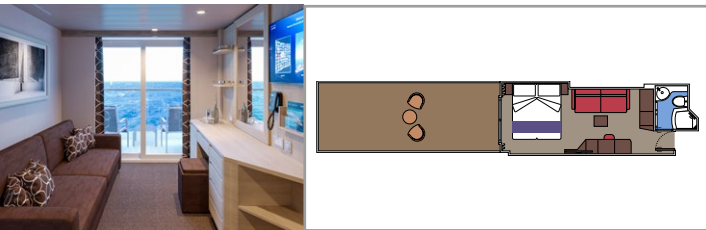

JUNIOR SUITE AUREA SM

SM

≈17
≈13-17
9
4

- › Balkon