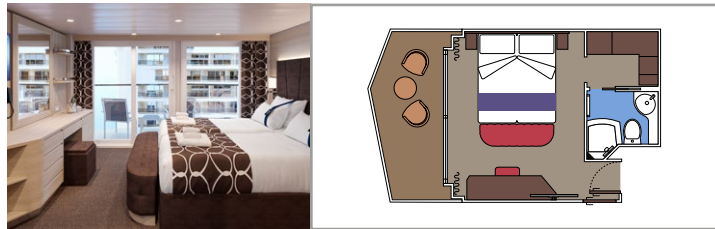

Die Abbildungen sind nur repräsentativ. Größe, Aufteilung und Ausstattung können innerhalb derselben Kabinenkategorie variieren.

**KABINENAUSSTATTUNG**

- Luxuriöse Suiten mit hochwertiger Inneneinrichtung
- Balkon mit privatem Whirlpool in einigen Suiten
- Großer Kleiderschrank
- Komfortables Doppelbett, das in zwei Einzelbetten umgewandelt werden kann (auf Anfrage)
- Badezimmer mit Badewanne oder Dusche, Föhn
- Interaktives TV, Telefon, Safe, Minibar, Klimaanlage
- Kostenloses WLAN

## KABINENAUSSTATTUNG

- Balkon mit privatem Whirlpool in einigen Suiten
- Balkon mit Blick auf die Promenade in einigen Suiten
- Sitzbereich mit einem Sofabett in einigen Suiten
- Großer Kleiderschrank
- Bequemes Doppelbett, das in zwei Einzelbetten umgewandelt werden kann (auf Anfrage)
- Badezimmer mit Badewanne oder Dusche, Föhn
- Interaktives TV, Telefon, Safe, Minibar, Klimaanlage
- WLAN (gegen Gebühr)

## KABINENAUSSTATTUNG

- Balkon mit Blick auf die Promenade in einigen Kabinen
- Balkon mit teilweiser Sichteinschränkung in einigen Kabinen
- Sitzbereich mit Sofa
- Bequemes Doppelbett, das in zwei Einzelbetten umgewandelt werden kann (auf Anfrage)
- Badezimmer mit Dusche, Föhn
- Interaktives TV, Telefon, Safe, Minibar, Klimaanlage
- WLAN (gegen Gebühr)

› Balkon mit Promenaden- und Meerblick

DELUXE BALKONKABINE MIT PROMENADENBLICK PR3

≈16
 ≈5
 15-16
 2

› Balkon mit Promenadenblick

DELUXE BALKONKABINE MIT PROMENADENBLICK PR2

≈16
 ≈5
 12-14
 2

› Balkon mit Promenadenblick