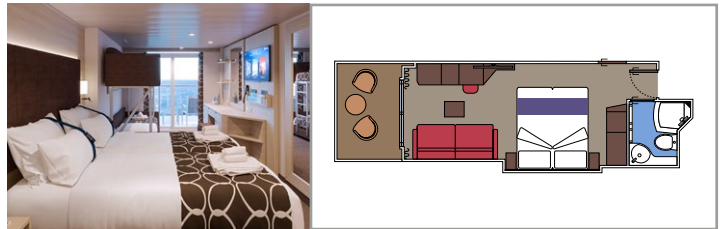

DELUXE BALKONKABINE BR2

BR2

≈17
≈3-10
11-12
4