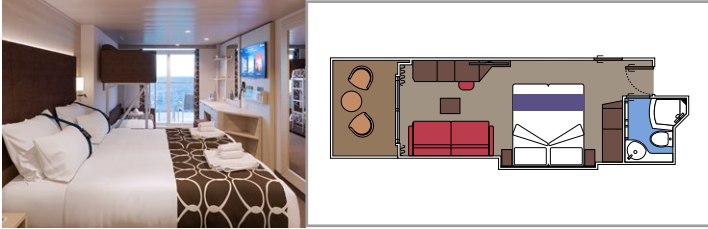

BALKONKABINEN

KABINENAUSSTATTUNG

- Balkon mit Blick auf die Promenade in einigen Kabinen
- Balkon mit teilweiser Sichteinschränkung in einigen Kabinen
- Sitzbereich mit Sofa
- Bequemes Doppelbett, das in zwei Einzelbetten umgewandelt werden kann (auf Anfrage)
- Badezimmer mit Dusche, Föhn
- Interaktives TV, Telefon, Safe, Minibar, Klimaanlage
- WLAN (gegen Gebühr)

DELUXE BALKONKABINE AUREA BA

BA

≈17
≈3-8
12-16
4