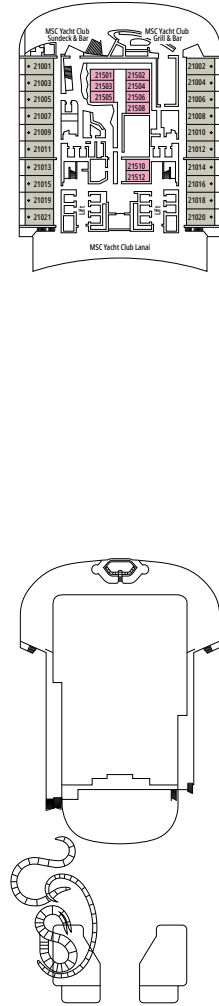

DECK 21
VALLETTA