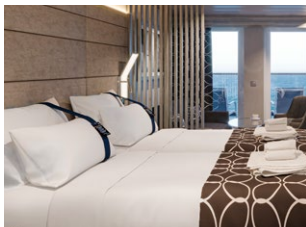

KABINEN FÜR GÄSTE MIT EINGESCHRÄNKTER MOBILITÄT

MSC YACHT CLUB DELUXE SUITE FÜR GÄSTE MIT EINGESCHRÄNKTER MOBILITÄT

MSC YACHT CLUB

Verfügbar für:

- › **MSC Yacht Club Deluxe Suite (YC1)**
  Kabinengröße ≈25m²; Balkongröße ≈5m²; Deck 18