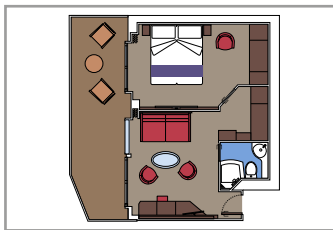

PREMIUM SUITE AUREA MIT PROMENADEN- UND MEERBLICK SLP

SLP

≈27
≈9

- › Balkon mit Promenaden- und Meerblick
- › Sitz- oder separater Wohnbereich mit Sofa, das in ein Doppelbett umgewandelt werden kann
- › Deck 11
- › Bietet Platz für bis zu 4 Personen