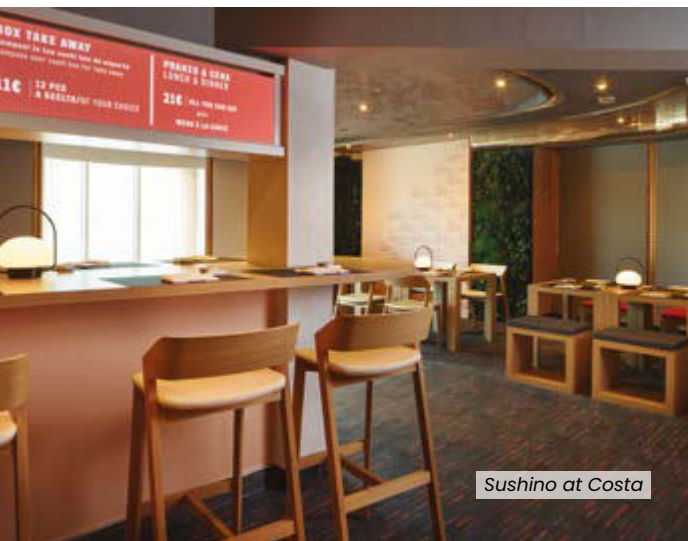

• 5 Restaurants inklusive Club-Restaurant, Restaurant Archipelago und Restaurant Sushino at Costa (mit Reservierung und gegen Gebühr) und Pizzeria Pummid'Oro (gegen Gebühr) • 12 Bars und Lounges inklusive Gelateria Amarillo und Weinbar (gegen Gebühr).

UNTERHALTUNG

• Theater über 3 Decks • Casino • Diskothek • Grand Bar mit Tanzfläche • Pooldeck mit ausfahrbarem Glasdach und Riesen-Kinoleinwand • Bibliothek • Shopping-Center • Videospiele • Peppa Wutz-Spielbereich • Squok-Kinderclub • Kinderplanschbecken.