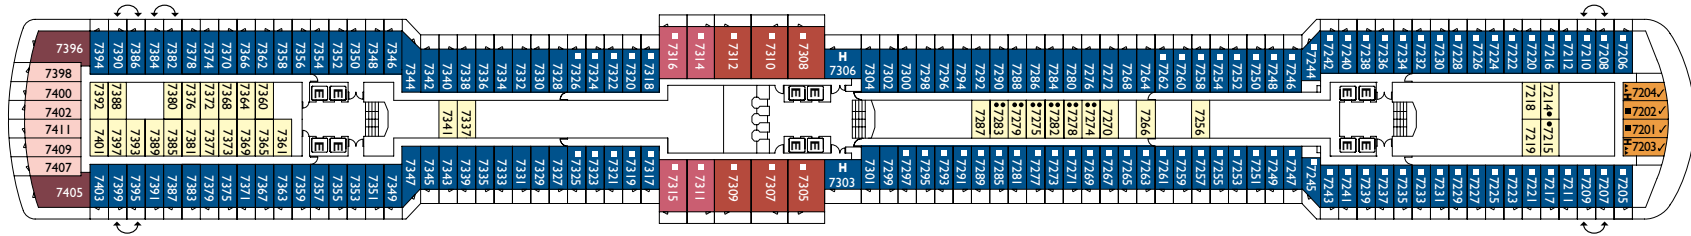

Die Form der Perfektion

Bruttoreaumzahl: 92.600 t | **Länge:** 294 m | **Breite:** 32,25 m | **Geschwindigkeit:** 21,6 Knoten | **Max. Geschwindigkeit:** 23,6 Knoten

Innenkabine

Camelia, Narciso, Giglio, Ortensia, Ibisco, Petunia

DECK 12 - GIRASOLE

DECK 11 - FUXIA

DECK 10 - MAGNOLIA

DECK 9 - ORCHIDEA

DECK 8 - PETUNIA

DECK 7 - IBISCO

DECK 6 - ORTENSIA

DECK 5 - GLIOGLIO

DECK 4 - CAMELIA

DECK 3 - AZALEA

DECK 2 - GARDENIA

DECK 1 - NARCISO