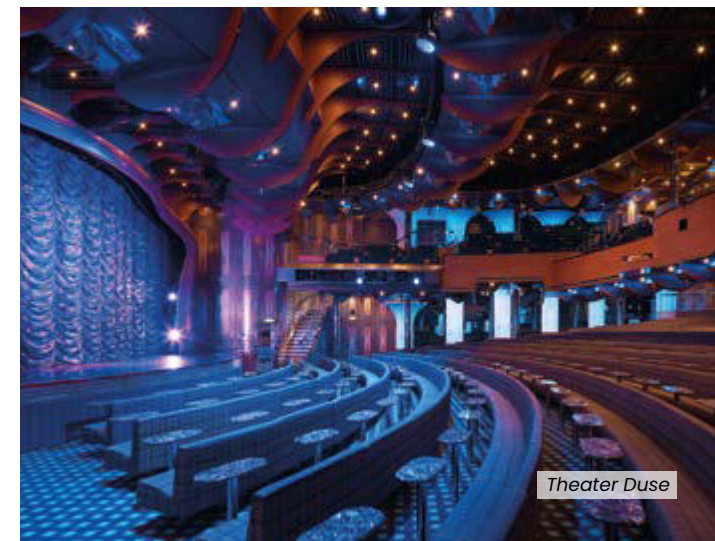

Theater Duse