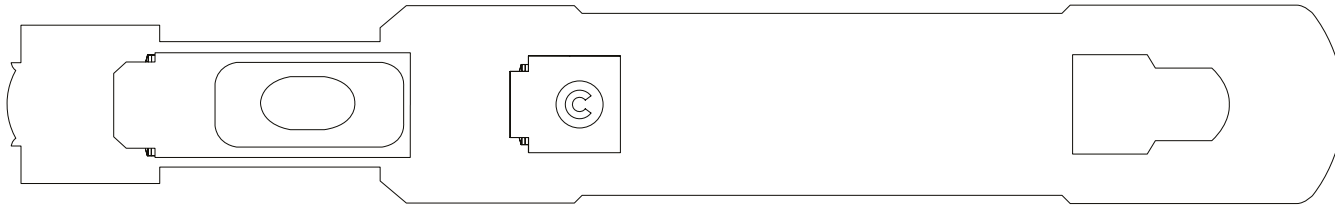

Sushino at Costa

Gym

Theater Duse

Hinweis: Ein Doppelbett ist in allen Kabinenkategorien vorhanden.

- ✓ Kabinen mit eingeschränkter Sicht
- X Kabinen mit sehr eingeschränkter Sicht
- H Behindertengerechte Kabine
- C Kabinen mit Verbindungstür
- E Aufzug
- 1 Oberbett
- Einzel-Sofabett
- ▲ 2 Unterbetten, die sich nicht zu einem Doppelbett zusammenschieben lassen
- ◇ 1 Doppelbett, das sich nicht in 2 Unterbetten trennen lässt