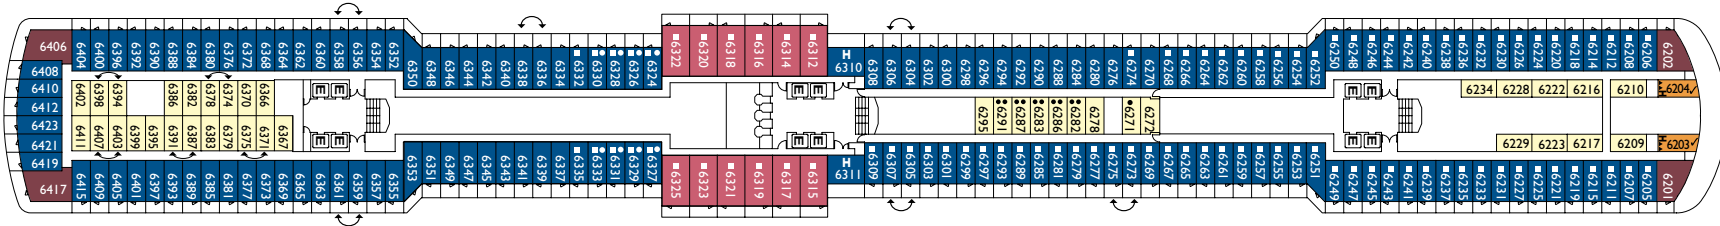

Die Form der Perfektion

Bruttoreaumzahl: 92.600 t | **Länge:** 294 m | **Breite:** 32,25 m | **Geschwindigkeit:** 21,6 Knoten | **Max. Geschwindigkeit:** 23,6 Knoten

Innenkabine

Camelia, Narciso, Giglio, Ortensia, Ibisco, Petunia

DECK 12 - GIRASOLE

DECK 11 - FUXIA

DECK 10 - MAGNOLIA

DECK 9 - ORCHIDEA

DECK 8 - PETUNIA

DECK 7 - IBISCO

DECK 6 - ORTENSIA

DECK 5 - GLIOGLIO

DECK 4 - CAMELIA

DECK 3 - AZALEA

DECK 2 - GARDENIA

DECK 1 - NARCISO