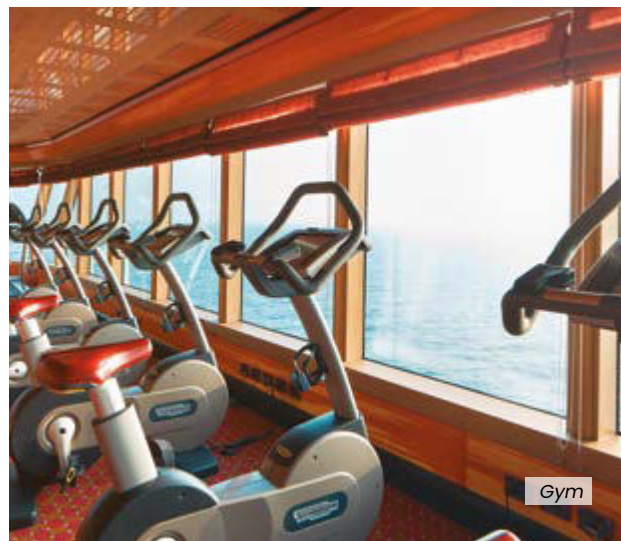

Costa **Deliziosa.**

Die Form der Perfektion

Bruttoreaumzahl: 92.600 t | **Länge:** 294 m | **Breite:** 32,25 m | **Geschwindigkeit:** 21,6 Knoten | **Max. Geschwindigkeit:** 23,6 Knoten

Innenkabine

Camelia, Narciso, Giglio, Ortensia, Ibisco, Petunia

Außenkabinen mit Meerblick

Camelia, Narciso, Ortensia, Ibisco

Balkonkabinen mit Meerblick

Camelia, Giglio, Ortensia, Ibisco, Petunia

Suite

Mini-Suite mit Balkon und Meerblick

Camelia, Giglio, Ibisco, Petunia

Suite mit Balkon und Meerblick

Giglio, Ortensia, Ibisco, Petunia

Panorama-Suite mit Balkon und Meerblick

Camelia, Giglio, Ortensia, Ibisco, Petunia

Grand Suite mit Balkon und Meerblick

Ibisco

KULINARISCHE GENÜSSE

• 5 Restaurants inklusive Club-Restaurant, Restaurant Archipelago und Restaurant Sushino at Costa (mit Reservierung und gegen Gebühr) und Pizzeria Pummid'Oro (gegen Gebühr) • 12 Bars und Lounges inklusive Gelateria Amarillo und Weinbar (gegen Gebühr).

WELLNESS UND SPORT

• Wellness-Center Solemio: auf zwei Decks, mit Fitnesscenter, Thermalbad, Thalassotherapie-Pool, verschiedenen Räumen für Anwendungen, Sauna und türkischem Dampfbad, Solarium • 4 Whirlpools • 3 Swimmingpools, einer davon mit ausfahrbarem Glasdach • Mehrzwecksportplatz • Jogging-Parcours im Freien.

UNTERHALTUNG

• Theater über 3 Decks • Casino • Diskothek • Grand Bar mit Tanzfläche • Pooldeck mit ausfahrbarem Glasdach und Riesen-Kinoleinwand • Bibliothek • Shopping-Center • Videospiele • Peppa Wutz-Spielbereich • Squok-Kinderclub • Kinderplanschbecken.

Gym