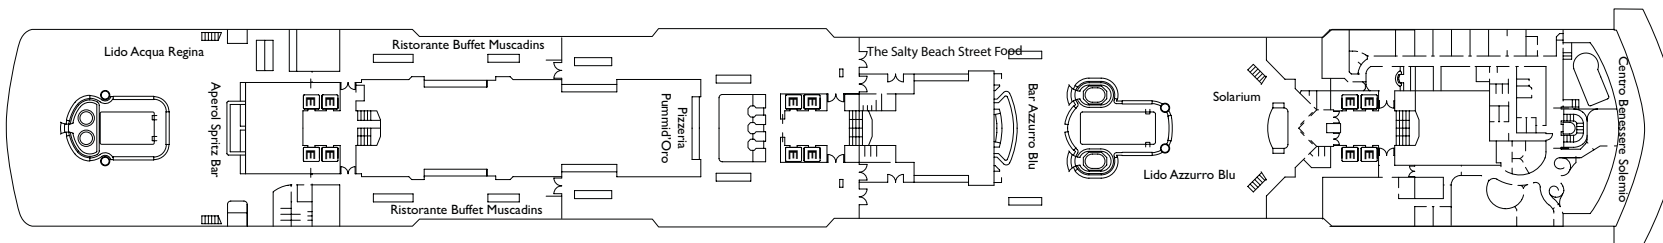

Sushino at Costa

Gym

Theater Duse

Hinweis: Ein Doppelbett ist in allen Kabinenkategorien vorhanden.

- ✓ Kabinen mit eingeschränkter Sicht
- X Kabinen mit sehr eingeschränkter Sicht
- H Behindertengerechte Kabine
- C Kabinen mit Verbindungstür
- E Aufzug
- 1 Oberbett
- Einzel-Sofabett
- ▲ 2 Unterbetten, die sich nicht zu einem Doppelbett zusammenschieben lassen
- ◇ 1 Doppelbett, das sich nicht in 2 Unterbetten trennen lässt

DECK 12 - GIRASOLE

DECK 11 - FUXIA

DECK 10 - MAGNOLIA

DECK 9 - ORCHIDEA

DECK 8 - PETUNIA

DECK 7 - IBISCO

DECK 6 - ORTENSIA

DECK 5 - GLIOGLIO