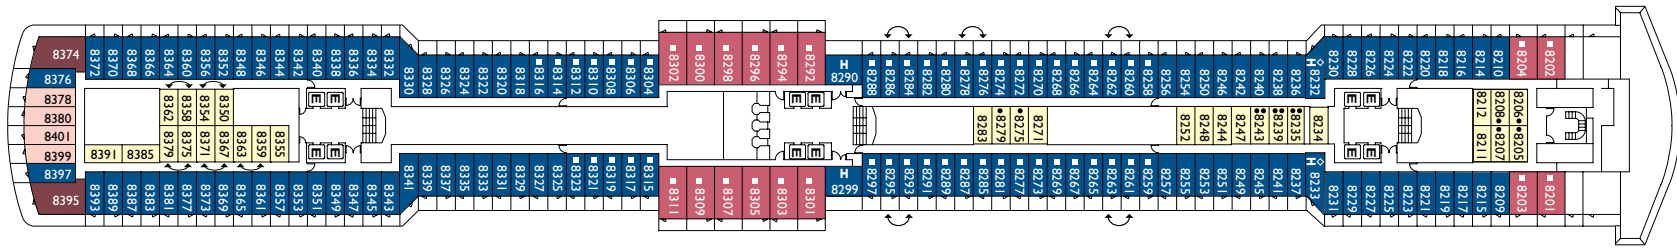

Die Form der Perfektion

Bruttoreaumzahl: 92.600 t | **Länge:** 294 m | **Breite:** 32,25 m | **Geschwindigkeit:** 21,6 Knoten | **Max. Geschwindigkeit:** 23,6 Knoten

Innenkabine

Camelia, Narciso, Giglio, Ortensia, Ibisco, Petunia

DECK 12 - GIRASOLE

DECK 11 - FUXIA

DECK 10 - MAGNOLIA

DECK 9 - ORCHIDEA

DECK 8 - PETUNIA

DECK 7 - IBISCO

DECK 6 - ORTENSIA

DECK 5 - GLIOGLIO

DECK 4 - CAMELIA

DECK 3 - AZALEA

DECK 2 - GARDENIA

DECK 1 - NARCISO