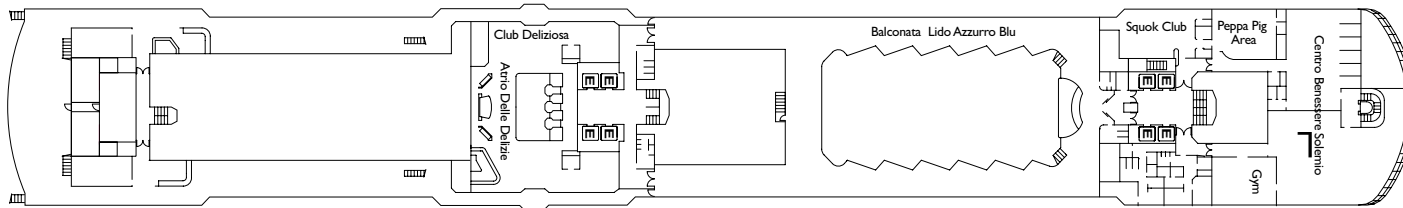

Sushino at Costa

Gym

Theater Duse

Hinweis: Ein Doppelbett ist in allen Kabinenkategorien vorhanden.

- ✓ Kabinen mit eingeschränkter Sicht
- X Kabinen mit sehr eingeschränkter Sicht
- H Behindertengerechte Kabine
- C Kabinen mit Verbindungstür
- E Aufzug
- 1 Oberbett
- Einzel-Sofabett
- ▲ 2 Unterbetten, die sich nicht zu einem Doppelbett zusammenschieben lassen
- ◇ 1 Doppelbett, das sich nicht in 2 Unterbetten trennen lässt

DECK 12 - GIRASOLE

DECK 11 - FUXIA

DECK 10 - MAGNOLIA

DECK 9 - ORCHIDEA

DECK 8 - PETUNIA

DECK 7 - IBISCO

DECK 6 - ORTENSIA

DECK 5 - GLIOGLIO