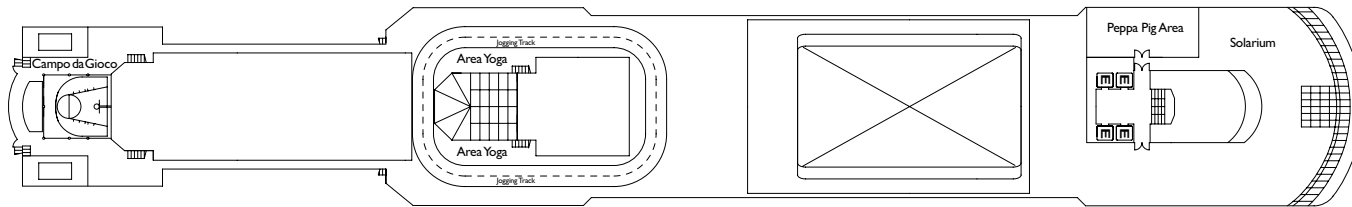

Hinweis: Ein Doppelbett ist in allen Kabinenkategorien vorhanden.

- ✓ Kabinen mit eingeschränkter Sicht
- X Kabinen mit sehr eingeschränkter Sicht
- H Behindertengerechte Kabine
- C Kabinen mit Verbindungstür
- E Aufzug
- 1 Oberbett
- Einzel-Sofabett
- ▲ 2 Unterbetten, die sich nicht zu einem Doppelbett zusammenschieben lassen
- 1 Doppelbett, das sich nicht in 2 Unterbetten trennen lässt