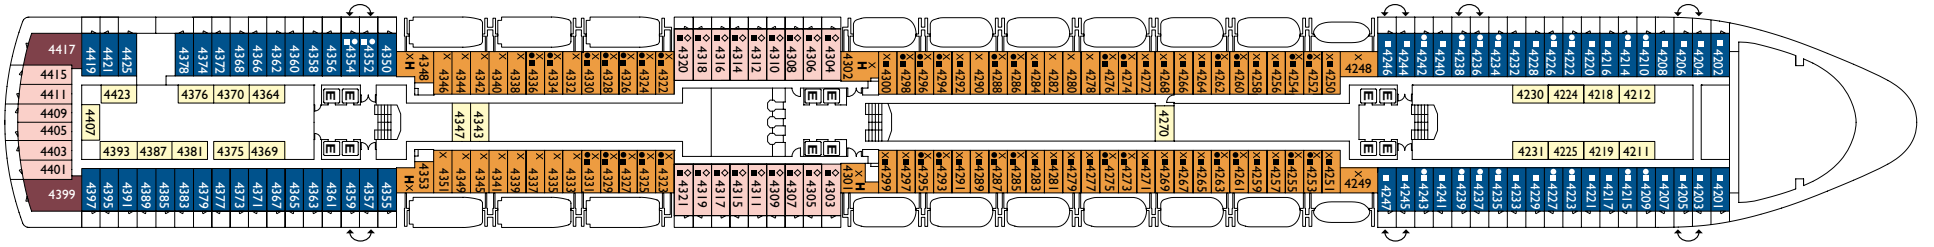

Die Form der Perfektion

Bruttoreaumzahl: 92.600 t | **Länge:** 294 m | **Breite:** 32,25 m | **Geschwindigkeit:** 21,6 Knoten | **Max. Geschwindigkeit:** 23,6 Knoten

Innenkabine

Camelia, Narciso, Giglio, Ortensia, Ibisco, Petunia

DECK 12 - GIRASOLE

DECK 11 - FUXIA

DECK 10 - MAGNOLIA

DECK 9 - ORCHIDEA

DECK 8 - PETUNIA

DECK 7 - IBISCO

DECK 6 - ORTENSIA

DECK 5 - GLIOGLIO

DECK 4 - CAMELIA

DECK 3 - AZALEA

DECK 2 - GARDENIA

DECK 1 - NARCISO