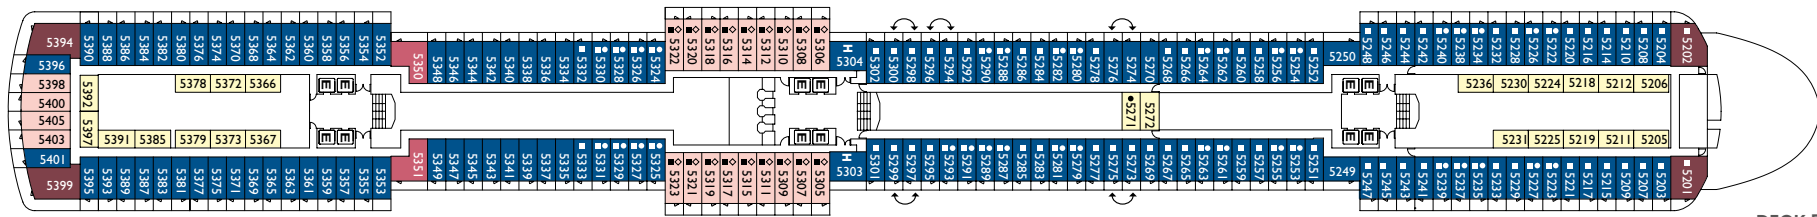

Die Form der Perfektion

Bruttoreaumzahl: 92.600 t | **Länge:** 294 m | **Breite:** 32,25 m | **Geschwindigkeit:** 21,6 Knoten | **Max. Geschwindigkeit:** 23,6 Knoten

Innenkabine

Camelia, Narciso, Giglio, Ortensia, Ibisco, Petunia

DECK 12 - GIRASOLE

DECK 11 - FUXIA

DECK 10 - MAGNOLIA

DECK 9 - ORCHIDEA

DECK 8 - PETUNIA

DECK 7 - IBISCO

DECK 6 - ORTENSIA

DECK 5 - GLIOGLIO

DECK 4 - CAMELIA

DECK 3 - AZALEA

DECK 2 - GARDENIA

DECK 1 - NARCISO