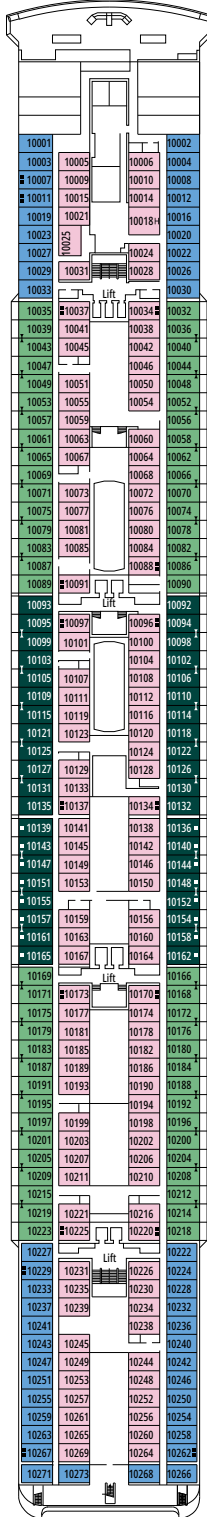

BYBLOS DISCOTECA

LE PISCINE

DECK 12
LA BOHÈME

DECK 13
MINIGOLF, SUN DECK