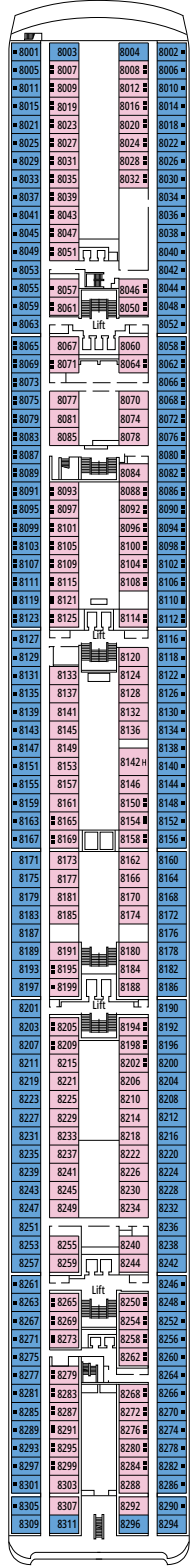

BYBLOS DISCOTECA

LE PISCINE

DECK 8
LA TRAVIATA