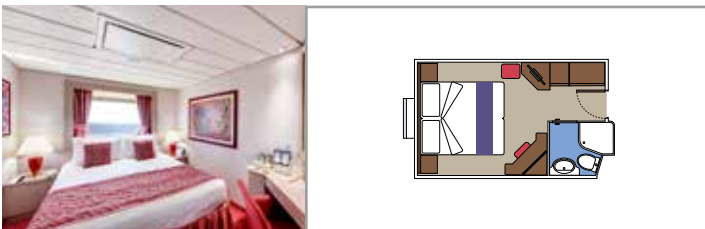

JUNIOR KABINE MIT MEERBLICK

OM1

≈13
7-8
4

› Untere Decks