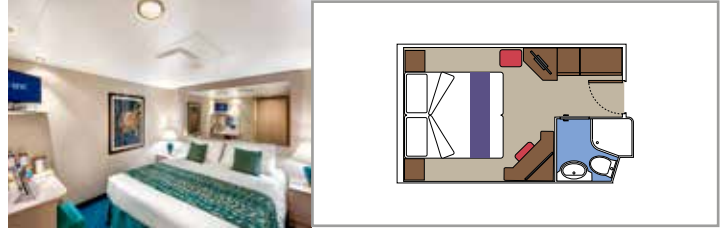

## KABINENAUSSTATTUNG

Sitzecke mit Sofa

Großer Kleiderschrank

Bequemes Doppelbett, das in zwei Einzelbetten umgewandelt werden kann (auf Anfrage)

Badezimmer mit Badewanne, Föhn

Interaktives TV, Telefon, Safe, Minibar, Klimaanlage

## KABINENAUSSTATTUNG

Sitzecke mit Sofa

Bequemes Doppelbett, das in zwei Einzelbetten umgewandelt werden kann (auf Anfrage)

Badezimmer mit Dusche, Föhn

Interaktives TV, Telefon, Safe, Minibar, Klimaanlage

### JUNIOR INNENKABINE

IM2

› Mittlere Decks

### JUNIOR INNENKABINE

IM1

› Untere Decks

Die Abbildungen sind nur repräsentativ. Größe, Aufteilung und Ausstattung können innerhalb derselben Kabinenkategorie variieren.

Kabinengröße (m<sup>2</sup>)

Balkongröße (m<sup>2</sup>)