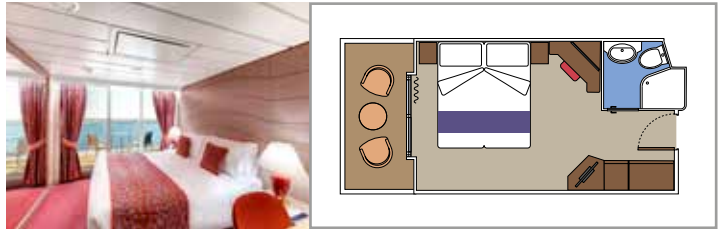

## KABINENAUSSTATTUNG

Sitzecke mit Sofa

Großer Kleiderschrank

Bequemes Doppelbett, das in zwei Einzelbetten umgewandelt werden kann (auf Anfrage)

Badezimmer mit Badewanne, Föhn

Interaktives TV, Telefon, Safe, Minibar, Klimaanlage

## KABINENAUSSTATTUNG

Sitzecke mit Sofa

Bequemes Doppelbett, das in zwei Einzelbetten umgewandelt werden kann (auf Anfrage)

Badezimmer mit Dusche, Föhn

Interaktives TV, Telefon, Safe, Minibar, Klimaanlage

### DELUXE BALKONKABINE AUREA

BA

› Beste Schiffslage

### JUNIOR BALKONKABINE

BM1

Die Abbildungen sind nur repräsentativ. Größe, Aufteilung und Ausstattung können innerhalb derselben Kabinenkategorie variieren.

 Kabinengröße (m<sup>2</sup>)

 Balkongröße (m<sup>2</sup>)