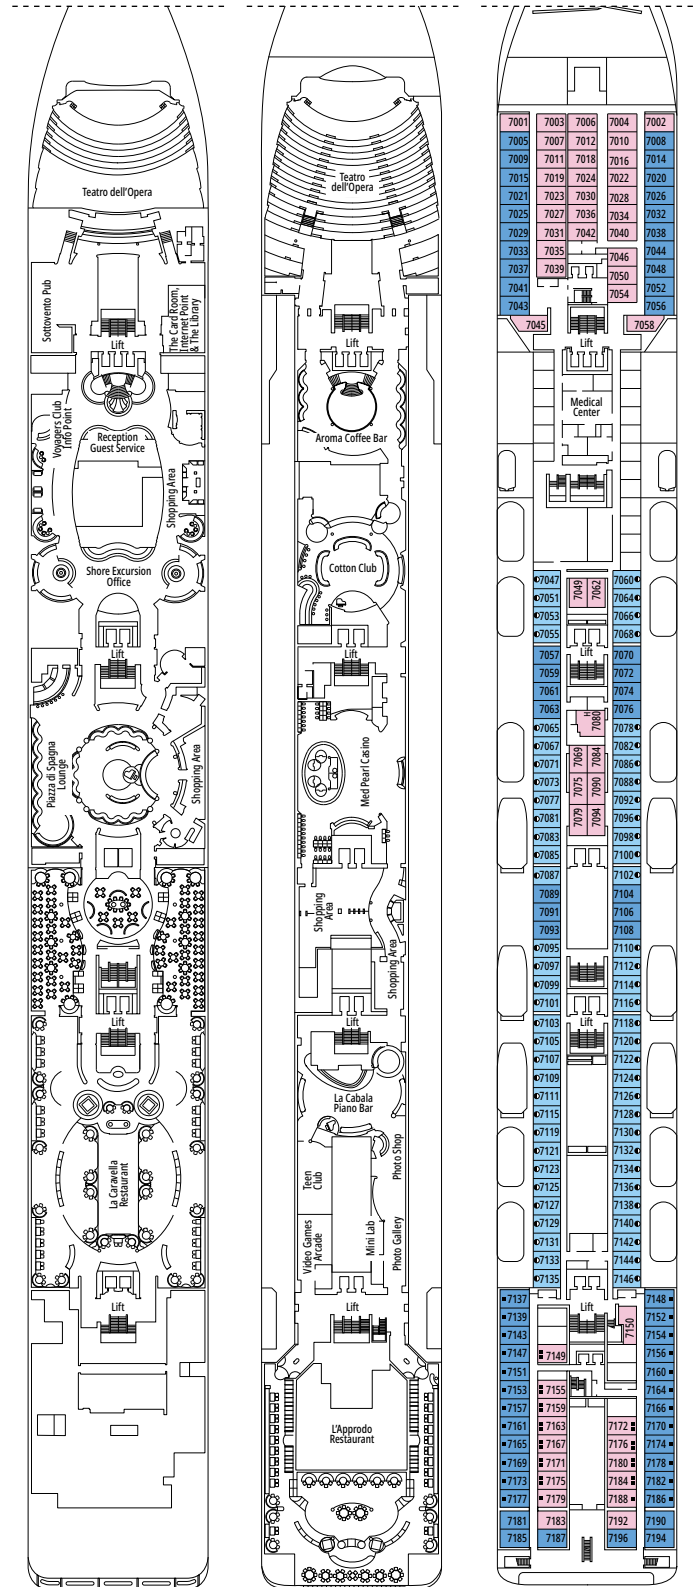

DECK 5
AIDA

DECK 6
OTELLO

DECK 7
RIGOLETTO

Alle Angaben können je nach Saison und Destination variieren und müssen bei Buchung rückbestätigt werden.