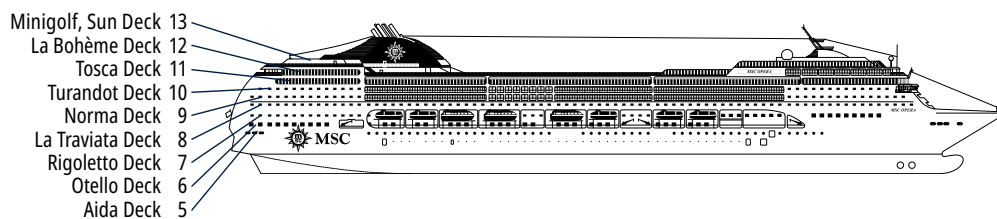

# ZAHLEN, DATEN, FAKTEN

MED PEARL CASINO

| TECHNISCHE MERKMALE DES SCHIFFES |  |
|----------------------------------|--|
| BRZ                              | 65.591 Tonnen  |
| LÄNGE/BREITE/HÖHE                | 274,9 m / 28,8 m / 54 m                                |
| DECKS                            | 13, davon 9 Passagierdecks                             |
| AUFZÜGE                          | 9  |
| STROMSPANNUNG (IN DER KABINE)    | 110/220 Volt   |
| HÖCHSTGESCHWINDIGKEIT            | 20,3 Knoten  |
| STABILISATOREN                   | Stabilisierung durch 2 Flossen                         |
| PASSAGIERE                       | 2.679  |
| KABINEN                          | 1.075, davon 6 für Gäste mit eingeschränkter Mobilität |
| CREWMITGLIEDER                   | Ca. 742  |
| POOLS                            | 3, alle mit Kinderbereichen                            |
| WHIRLPOOLS                       | 2  |