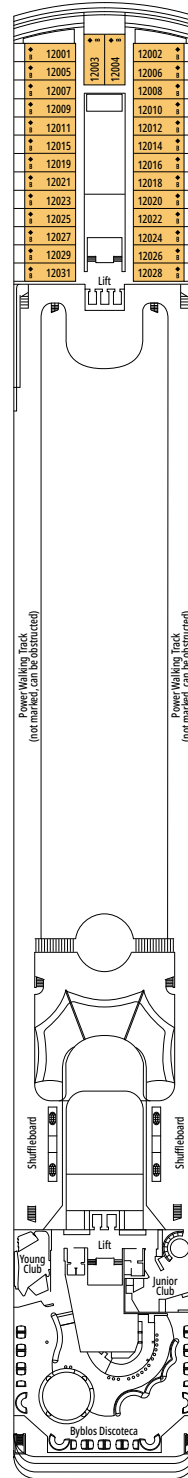

DECK 12
LA BOHÈME