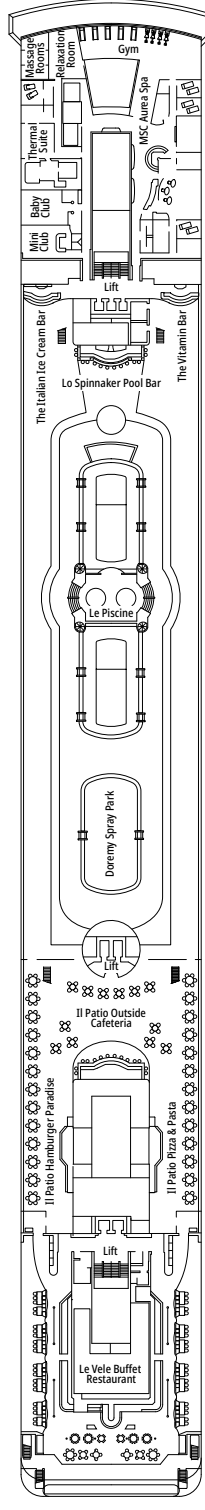

BYBLOS DISCOTECA

LE PISCINE

DECK 12
LA BOHÈME

DECK 13
MINIGOLF, SUN DECK