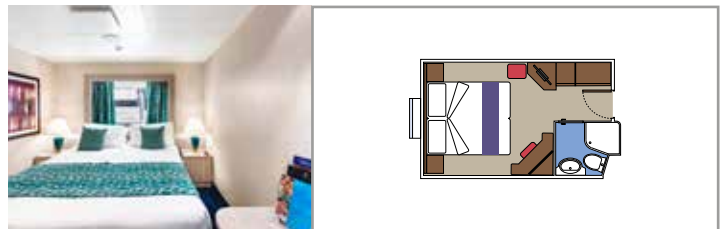

## KABINENAUSSTATTUNG

Sitzecke mit Sofa

Großer Kleiderschrank

Bequemes Doppelbett, das in zwei Einzelbetten umgewandelt werden kann (auf Anfrage)

Badezimmer mit Badewanne, Föhn

Interaktives TV, Telefon, Safe, Minibar, Klimaanlage

## KABINENAUSSTATTUNG

Sitzecke mit Sofa

Bequemes Doppelbett, das in zwei Einzelbetten umgewandelt werden kann (auf Anfrage)

Badezimmer mit Dusche, Föhn

Interaktives TV, Telefon, Safe, Minibar, Klimaanlage

## KABINENAUSSTATTUNG

Fenster mit Meerblick

Bequemer Sessel

Bequemes Doppelbett, das in zwei Einzelbetten umgewandelt werden kann (auf Anfrage)

Badezimmer mit Dusche, Föhn

Interaktives TV, Telefon, Safe, Minibar, Klimaanlage

### JUNIOR KABINE MIT MEERBLICK UND TEILWEISER SICHTEINSCHRÄNKUNG

OO

 ≈13
  7
  2

Die Abbildungen sind nur repräsentativ. Größe, Aufteilung und Ausstattung können innerhalb derselben Kabinenkategorie variieren.