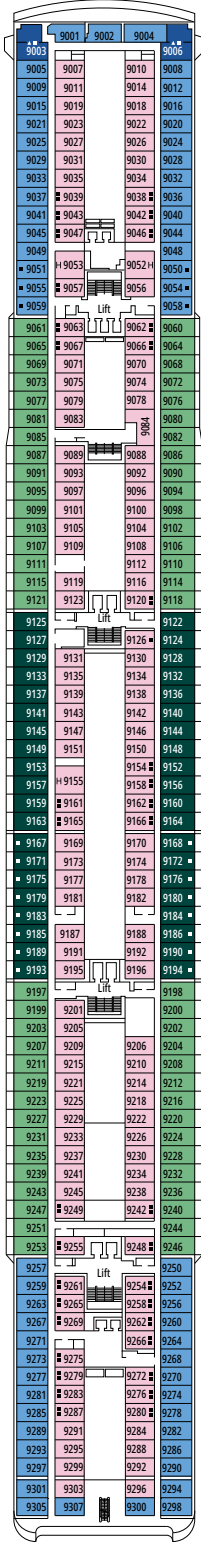

DECK 9
NORMA