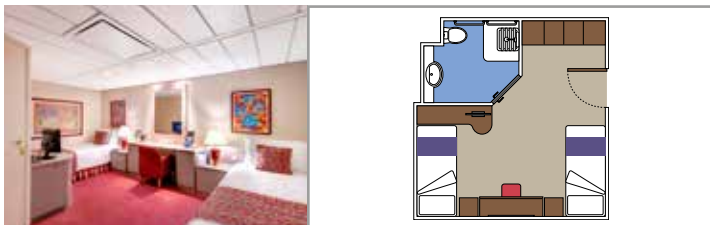

INNENKABINEN

Verfügbar für:

- › **Junior Innenkabine (IM1)**
  Kabinengröße ≈21m²; mittlere Decks (Deck 7-8)
- › **Junior Innenkabine (IM2)**
  Kabinengröße ≈21m²; untere Decks (Deck 9-10)

Kabinen für Gäste mit eingeschränkter Mobilität verfügen über zwei Einzelbetten, die nicht zu einem Doppelbett umgestellt werden können. Die Abbildungen sind nur repräsentativ. Größe, Aufteilung und Ausstattung können innerhalb derselben Kabinenkategorie variieren.

EINRICHTUNGEN FÜR GÄSTE MIT EINGESCHRÄNKTER MOBILITÄT

BREITE DER KABINENTÜR	88 cm
BREITE DER BADEZIMMERTÜR	88 cm
KABINENGRÖSSE	21 m²
BADEZIMMERGRÖSSE	2,5 m²
DUSCHE MIT HERUNTERKLAPPBAREM SITZ	Ja
SITZHÖHE VOM BODEN AUS	48 cm
WC MIT HALTEGRIFFEN	Ja
ROLLSTÜHLE AN BORD	In begrenzter Anzahl verfügbar*
BARRIEREFREIHEIT AUF ALLEN DECKS/IN ALLEN ÖFFENTLICHEN BEREICHEN	Ja
ZUGANG ZU ALLEN RETTUNGSBOOTEN MIT DEM ROLLSTUHL	Nein**
AUFZÜGE MIT ANZEIGEN DER DECKS	Optisch, akustisch und in Blindenschrift
KREUZFAHRT FÜR SCHWER SEHBEHINDERTE/BLINDE GÄSTE	Nur mit einem Vollzeitbetreuer

* Nur für die Ein- und Ausschiffung sowie für Notfälle.

** Im Notfall ist speziell geschultes Personal unseren Gästen mit eingeschränkter Mobilität beim Besteigen der Rettungsboote behilflich.